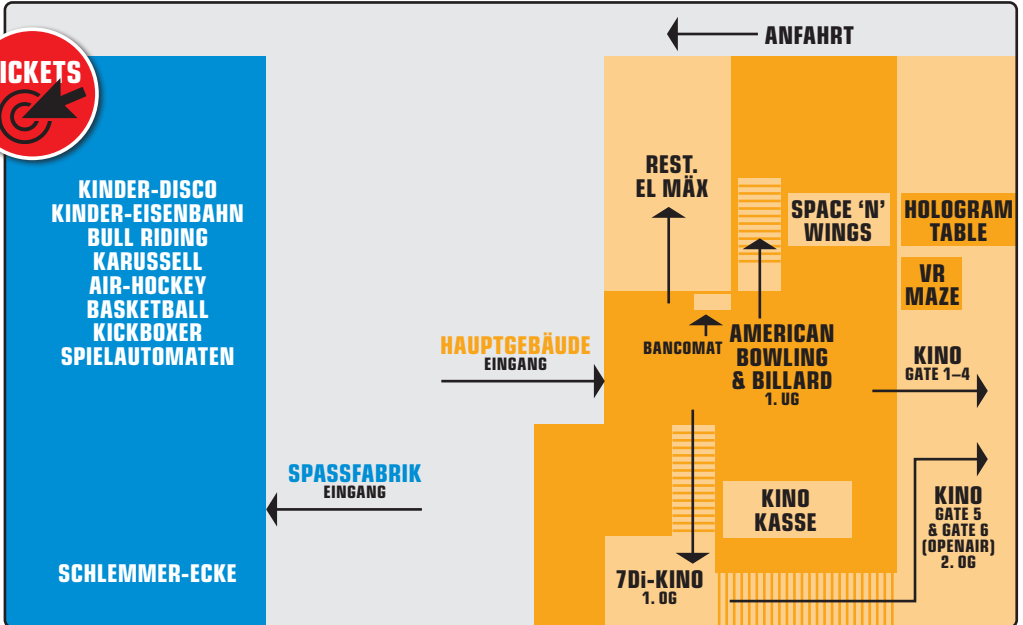

BILLARD

WANN 11.30–17.00 Uhr

INFO Ab 8 J. Verfügbarkeit nur mit Reservation gewährleistet. 1 x 30 Min.

SpassFabrik

CINEMA 8

SA + SO 11.30–18.00 UHR

Lageplan

Feldackerstrasse 1 | 5040 Schöftland | Tel. 062 888 14 88 | www.cinema8.ch