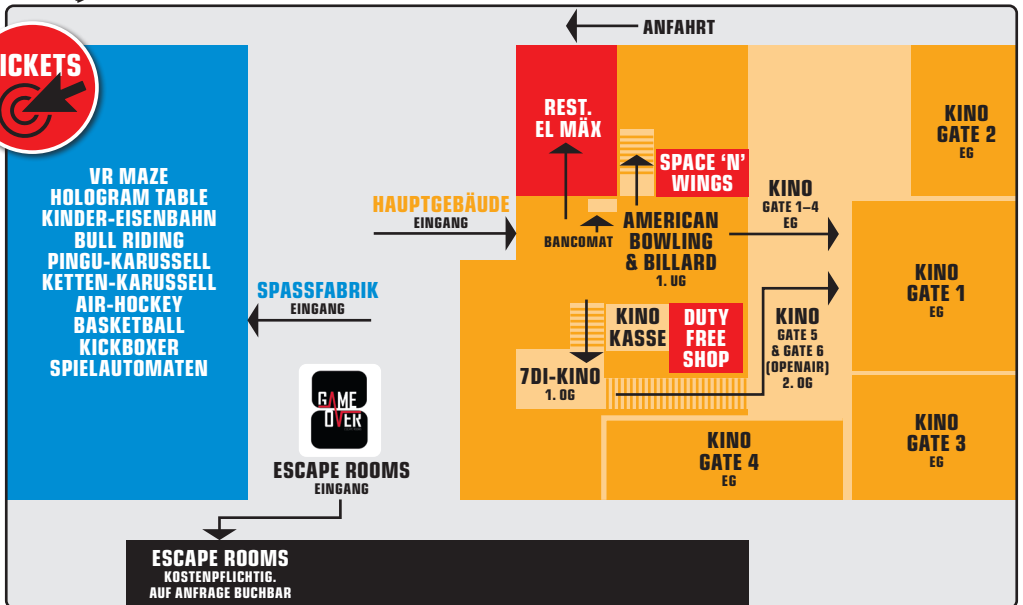

SpassFabrik

KINDER-EISENBAHN

WANN 11.30–17.30 Uhr
INFO Ab 3J. oder Mindestgrösse

BULL RIDING

WANN 11.30–17.30 Uhr
INFO Ab 8J.

KARUSSELL

WANN 11.30–17.30 Uhr
INFO Je nach Körpergrösse oder Alter ist eine Begleitperson notwendig

KINO + OPENAIR KINO

WANN gemäss Kinoprogramm
INFO 1x. Verfügbarkeit nur mit Reservation gewährleistet. Filmticket an der Kinokasse beziehbar. 3D-Brille nicht inbegriffen

BILLARD

WANN 14.00–19.30 Uhr
INFO Ab 8J. Verfügbarkeit nur mit Reservation gewährleistet. 1x 30 Min.

SpassFabrik

cinema 8

04.07.–08.08. TÄGLICH 11.30–17.30 UHR

Lageplan

Feldackerstrasse 1 | 5040 Schöftland | Tel. 062 888 14 88 | www.cinema8.ch

Weitere Infos

- PREISE** CHF 35.-/CHF 28.-, Kinder unter 4 J. gratis. Der günstigere Preis gilt für Inhaber einer «Cinema 8»-Membercard. **Auch Begleitpersonen brauchen ein Ticket.**
- TAGESPASS** Der Tagespass kann an der Kinokasse gekauft werden. Alternativ kann er auch auf unserer Webseite oder über unsere App gekauft werden. **Bitte Vorverkauf benutzen, die Platzzahl ist beschränkt.**
- ABLAUF** Tagespass beim Eintreffen an der Kinokasse in ein Armband umtauschen und gewünschte Kinotickets beziehen.
- KINDER** Kinder unter 10 Jahre erhalten nur in Begleitung von Erwachsenen Zutritt. Es ist kein Kinderhort vorhanden.
- VERPFLEGUNG** Es stehen diverse Verpflegungsmöglichkeiten zur Verfügung (nicht im Preis inbegriffen). Picknick ist auf dem ganzen Areal des Cinema 8 nicht gestattet.
- ZUS. KOSTEN** Spielautomaten mit Preisen sind kostenpflichtig. 3D-Brillen fürs Kino können mitgebracht werden oder müssen zusätzlich bezahlt werden.
- WEITERES** Es besteht kein Anspruch auf Verfügbarkeit der Attraktionen (z.B. bei technischer Wartung). Gekaufte Tickets können weder retourniert noch umgetauscht werden.